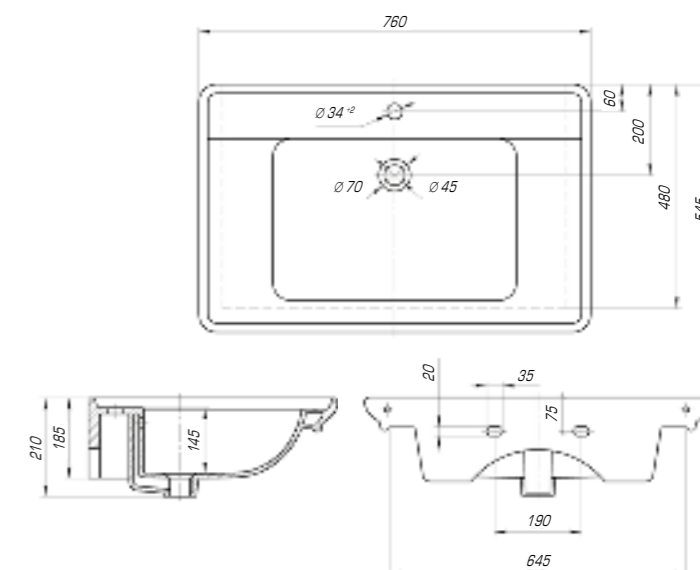

КОЛЛЕКЦИЯ ДУГЛАС

Дуглас 750

Вес, кг	21,0
Размеры ДхШ, мм	760 x 545
Глубина чаши, мм	145

Дуглас 850

Вес, кг	22,8
Размеры ДхШ, мм	865 x 545
Глубина чаши, мм	145

Дуглас 1050

Вес, кг	27,6
Размеры ДхШ, мм	1058 x 545
Глубина чаши, мм	145