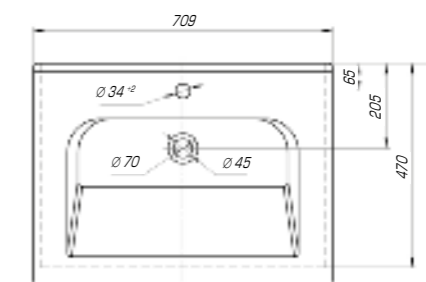

Вес, кг	13
Размеры ДхШ, мм	650 x 513
Глубина чаши, мм	130

Классик 650

Вес, кг	15,1
Размеры ДхШ, мм	660 x 415
Глубина чаши, мм	135

Если оформить свою ванную комнату в классическом стиле, то это будет свидетельствовать исключительно о хорошем и утонченном вкусе. Ведь именно это направление во все времена считалось модным, элегантным и современным.

Классик 800

Вес, кг	17,4
Размеры ДхШ, мм	810 x 475
Глубина чаши, мм	150

Классик 1050

Вес, кг	21,4
Размеры ДхШ, мм	1060 x 480
Глубина чаши, мм	150

Классик 1200

Вес, кг	27
Размеры ДхШ, мм	1210 x 495
Глубина чаши, мм	155

Леонардо 700

Вес, кг	20,6
Размеры ДхШ, мм	709 x 525
Глубина чаши, мм	130

Леонардо 1050

Вес, кг	28,5
Размеры ДхШ, мм	1055 x 517
Глубина чаши, мм	130

Если Вам хочется разнообразить или украсить свой интерьер, реализовать это можно с помощью коллекции «Леонардо». Она изысканна и шикарна, мягкие линии, округлые формы делают ее идеальной и привлекательной.