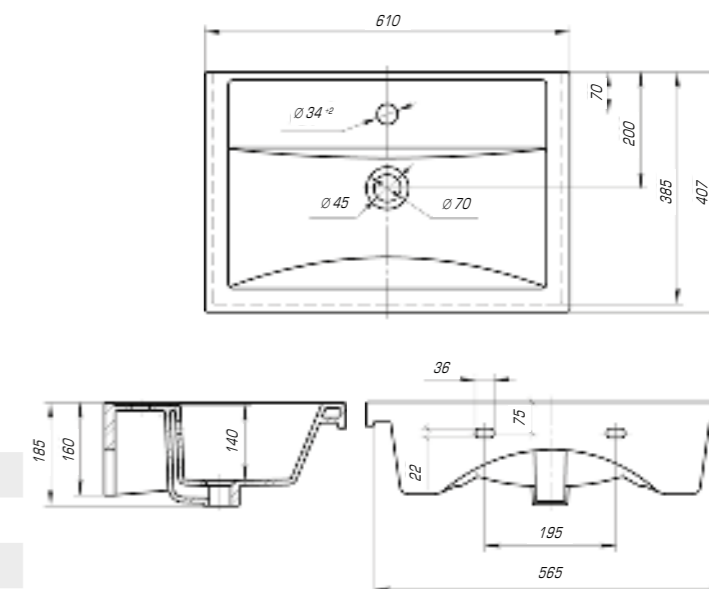

Стиль 1050

Вес, кг	24
Размеры ДхШ, мм	1065 x 493
Глубина чаши, мм	155

Баланс между изысканным дизайном, функциональностью и комфортом создаст коллекция «Фостер». Она идеально впишется в любой современный интерьер.

Фостер 450

Вес, кг	5,8
Размеры ДхШ, мм	455 x 250
Глубина чаши, мм	93

Фостер 500

Вес, кг	10,5
Размеры ДхШ, мм	500 x 400
Глубина чаши, мм	105

Фостер 600

Вес, кг	12,5
Размеры ДхШ, мм	610 x 407
Глубина чаши, мм	140

Фостер 700

Вес, кг	16
Размеры ДхШ, мм	710 x 465
Глубина чаши, мм	145

Удобный и практичный умывальник «Фостер» 800 П имеет асимметричную форму. Полочка справа позволяет разместить на умывальнике все необходимые аксессуары, а глубокая чаша удобна в использовании.