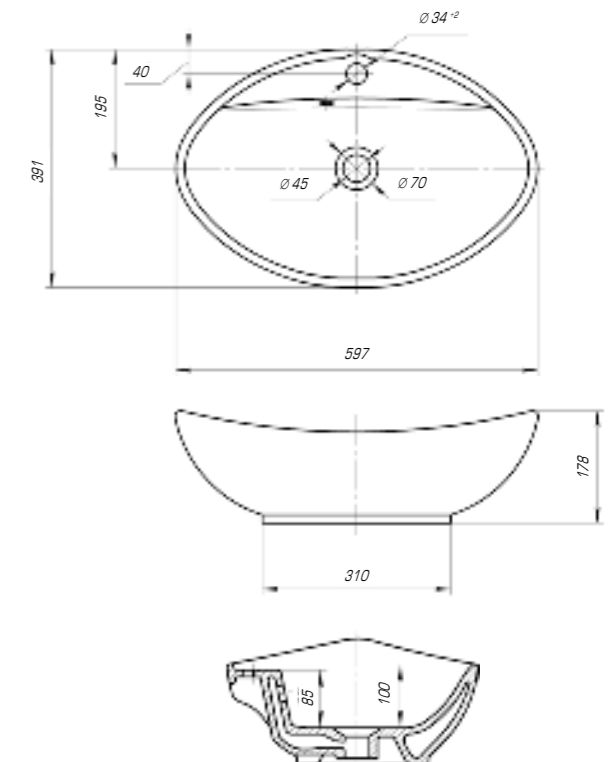

Гамма 560

Вес, кг	8
Размеры ДхШ, мм	555 x 365
Глубина чаши, мм	100

Коллекция «Гамма» изысканна и шикарна, мягкие линии, округлые формы делают ее идеальной и привлекательной.

Гамма 600

Вес, кг	10,0
Размеры ДхШ, мм	597 x 391
Глубина чаши, мм	100

Купер 560

Вес, кг	10,8
Размеры ДхШ, мм	565 x 375
Глубина чаши, мм	115

Купер 650

Вес, кг	13,7
Размеры ДхШ, мм	655 x 425
Глубина чаши, мм	105

Купер 650 приставной

Вес, кг	14,8
Размеры ДхШ, мм	655 x 420
Глубина чаши, мм	110