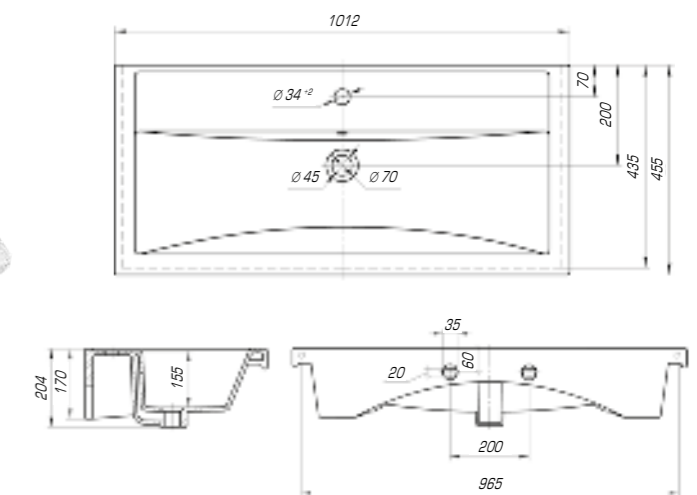

Фостер 450

Вес, кг	5,8
Размеры ДхШ, мм	455 x 250
Глубина чаши, мм	93

Фостер 500

Вес, кг	10,5
Размеры ДхШ, мм	500 x 400
Глубина чаши, мм	105

Фостер 600

Вес, кг	12,5
Размеры ДхШ, мм	610 x 407
Глубина чаши, мм	140

Фостер 700

Вес, кг	16
Размеры ДхШ, мм	710 x 465
Глубина чаши, мм	145

Удобный и практичный умывальник «Фостер» 800 П имеет асимметричную форму. Полочка справа позволяет разместить на умывальнике все необходимые аксессуары, а глубокая чаша удобна в использовании.

Фостер 800

Вес, кг	18,5
Размеры ДхШ, мм	815 x 455
Глубина чаши, мм	150

Фостер 800 П

Вес, кг	18,1
Размеры ДхШ, мм	810 x 453
Глубина чаши, мм	145

Фостер 1000

Вес, кг	23,1
Размеры ДхШ, мм	1012 x 455
Глубина чаши, мм	155