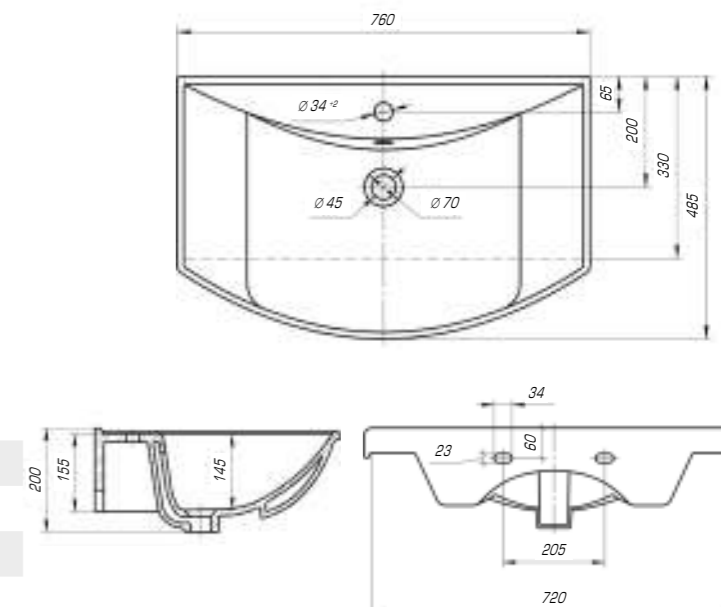

Оскар 850

Вес, кг	21,2
Размеры ДхШ, мм	860 x 475
Глубина чаши, мм	130

Оскар 1050

Вес, кг	25,8
Размеры ДхШ, мм	1065 x 475
Глубина чаши, мм	130

Для более приятного времяпровождения в ванной комнате создана коллекция «Стиль», в которой гармонично сочетаются эргономичность формы, четкость линий и высококлассная эстетика.

Стиль 650

Вес, кг	14,5
Размеры ДхШ, мм	655 x 425
Глубина чаши, мм	135

Стиль 750

Вес, кг	15,9
Размеры ДхШ, мм	760 x 485
Глубина чаши, мм	145

Стиль 850

Вес, кг	18,6
Размеры ДхШ, мм	865 x 490
Глубина чаши, мм	150

Стиль 1050

Вес, кг	24
Размеры ДхШ, мм	1065 x 493
Глубина чаши, мм	155

Баланс между изысканным дизайном, функциональностью и комфортом создаст коллекция «Фостер». Она идеально впишется в любой современный интерьер.

Фостер 700

Вес, кг	16
Размеры ДхШ, мм	710 x 465
Глубина чаши, мм	145

Удобный и практичный умывальник «Фостер» 800 П имеет асимметричную форму. Полочка справа позволяет разместить на умывальнике все необходимые аксессуары, а глубокая чаша удобна в использовании.