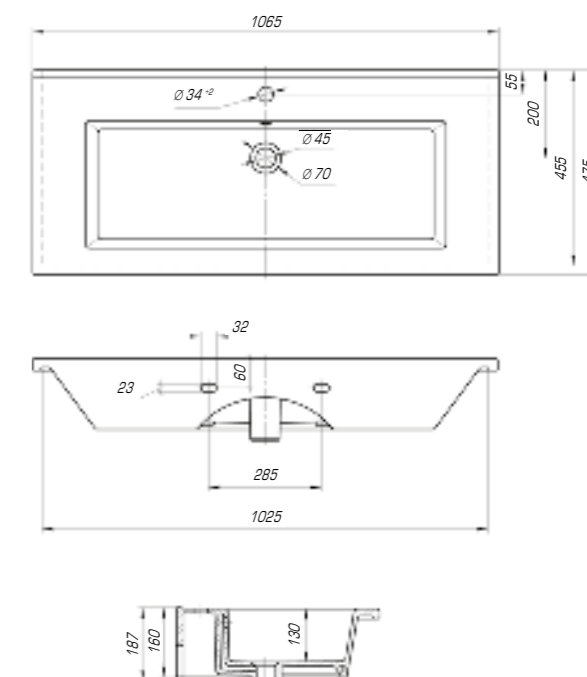

Оскар 850

Вес, кг	21,2
Размеры ДхШ, мм	860 x 475
Глубина чаши, мм	130

Оскар 1050

Вес, кг	25,8
Размеры ДхШ, мм	1065 x 475
Глубина чаши, мм	130

Для более приятного времяпровождения в ванной комнате создана коллекция «Стиль», в которой гармонично сочетаются эргономичность формы, четкость линий и высококлассная эстетика.

Стиль 650

Вес, кг	14,5
Размеры ДхШ, мм	655 x 425
Глубина чаши, мм	135

Стиль 750

Вес, кг	15,9
Размеры ДхШ, мм	760 x 485
Глубина чаши, мм	145

Стиль 850

Вес, кг	18,6
Размеры ДхШ, мм	865 x 490
Глубина чаши, мм	150