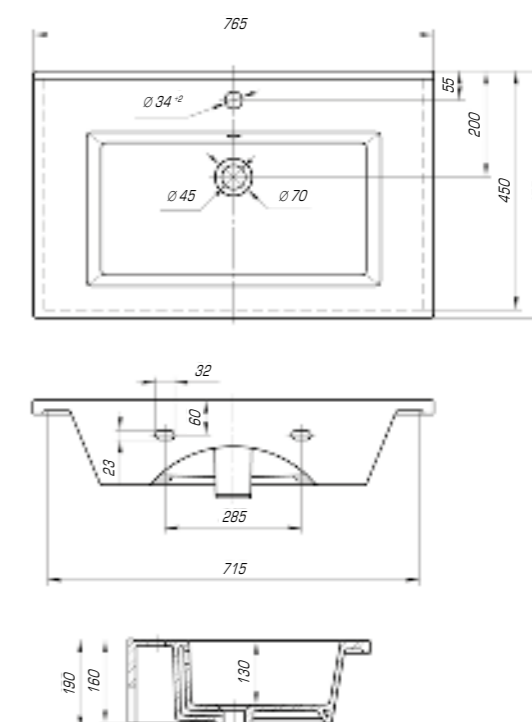

Олимпия 600

Вес, кг	14,9
Размеры ДхШ, мм	605 x 455
Глубина чаши, мм	135

Олимпия 800

Вес, кг	22,5
Размеры ДхШ, мм	810 x 505
Глубина чаши, мм	140

Ярко выраженная прямоугольная геометрия с четкими линиями отразились в коллекции «Оскар». Трендовый дизайн данной модели подчеркнет индивидуальность и неповторимый стиль вашей ванной комнаты.

Оскар 650

Вес, кг	17
Размеры ДхШ, мм	660 x 475
Глубина чаши, мм	125

Оскар 750

Вес, кг	19
Размеры ДхШ, мм	765 x 475
Глубина чаши, мм	130

Коллекция «Оскар» обладает исключительной функциональностью и трендовым дизайном. Четкая геометрия, идеально ровные грани, глубокая чаша с защитой от брызг – результат тщательной работы команды дизайнеров тм KIROVIT.