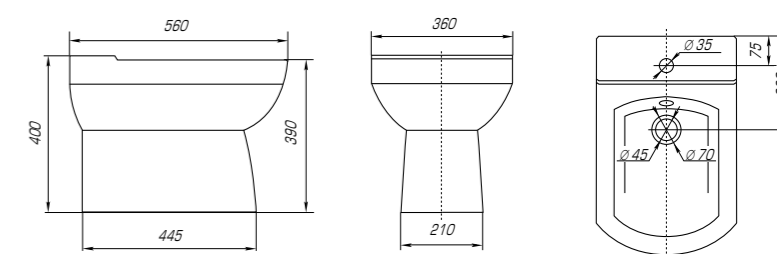

Биде Домино/Престиж

Вес, кг	22,5
Комплектация	Хром. кольцо для перелива, боковое крепление к полу