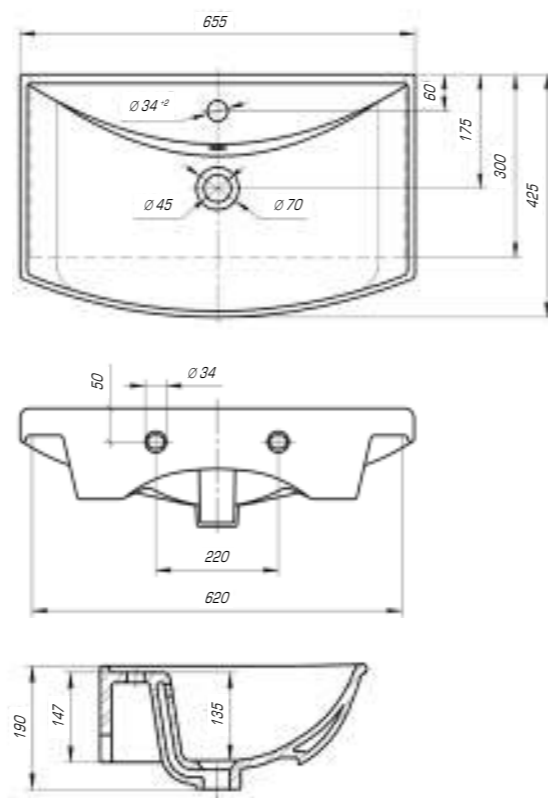

Олимпия 600

Вес, кг	14,9
Размеры ДхШ, мм	605 x 455
Глубина чаши, мм	135

Олимпия 800

Вес, кг	22,5
Размеры ДхШ, мм	810 x 505
Глубина чаши, мм	140

Ярко выраженная прямоугольная геометрия с четкими линиями отразились в коллекции «Оскар». Трендовый дизайн данной модели подчеркнет индивидуальность и неповторимый стиль вашей ванной комнаты.

Оскар 650

Вес, кг	17
Размеры ДхШ, мм	660 x 475
Глубина чаши, мм	125

Оскар 750

Вес, кг	19
Размеры ДхШ, мм	765 x 475
Глубина чаши, мм	130

Коллекция «Оскар» обладает исключительной функциональностью и трендовым дизайном. Четкая геометрия, идеально ровные грани, глубокая чаша с защитой от брызг – результат тщательной работы команды дизайнеров тм KIROVIT.

Оскар 850

Вес, кг	21,2
Размеры ДхШ, мм	860 x 475
Глубина чаши, мм	130

Оскар 1050

Вес, кг	25,8
Размеры ДхШ, мм	1065 x 475
Глубина чаши, мм	130

Для более приятного времяпровождения в ванной комнате создана коллекция «Стиль», в которой гармонично сочетаются эргономичность формы, четкость линий и высококлассная эстетика.

Стиль 650

Вес, кг	14,5
Размеры ДхШ, мм	655 x 425
Глубина чаши, мм	135

Стиль 750

Вес, кг	15,9
Размеры ДхШ, мм	760 x 485
Глубина чаши, мм	145

Стиль 850

Вес, кг	18,6
Размеры ДхШ, мм	865 x 490
Глубина чаши, мм	150