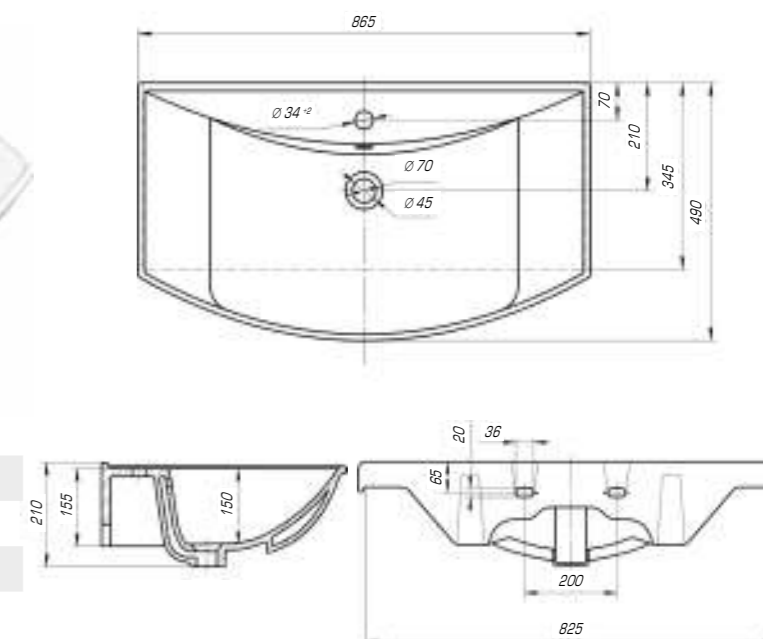

Оскар 850

Вес, кг	21,2
Размеры ДхШ, мм	860 x 475
Глубина чаши, мм	130

Оскар 1050

Вес, кг	25,8
Размеры ДхШ, мм	1065 x 475
Глубина чаши, мм	130

Для более приятного времяпровождения в ванной комнате создана коллекция «Стиль», в которой гармонично сочетаются эргономичность формы, четкость линий и высококлассная эстетика.

Стиль 650

Вес, кг	14,5
Размеры ДхШ, мм	655 x 425
Глубина чаши, мм	135

Стиль 750

Вес, кг	15,9
Размеры ДхШ, мм	760 x 485
Глубина чаши, мм	145

Стиль 850

Вес, кг	18,6
Размеры ДхШ, мм	865 x 490
Глубина чаши, мм	150

Стиль 1050

Вес, кг	24
Размеры ДхШ, мм	1065 x 493
Глубина чаши, мм	155

Баланс между изысканным дизайном, функциональностью и комфортом создаст коллекция «Фостер». Она идеально впишется в любой современный интерьер.

Фостер 450

Вес, кг	5,8
Размеры ДхШ, мм	455 x 250
Глубина чаши, мм	93

Фостер 500

Вес, кг	10,5
Размеры ДхШ, мм	500 x 400
Глубина чаши, мм	105

Фостер 600

Вес, кг	12,5
Размеры ДхШ, мм	610 x 407
Глубина чаши, мм	140