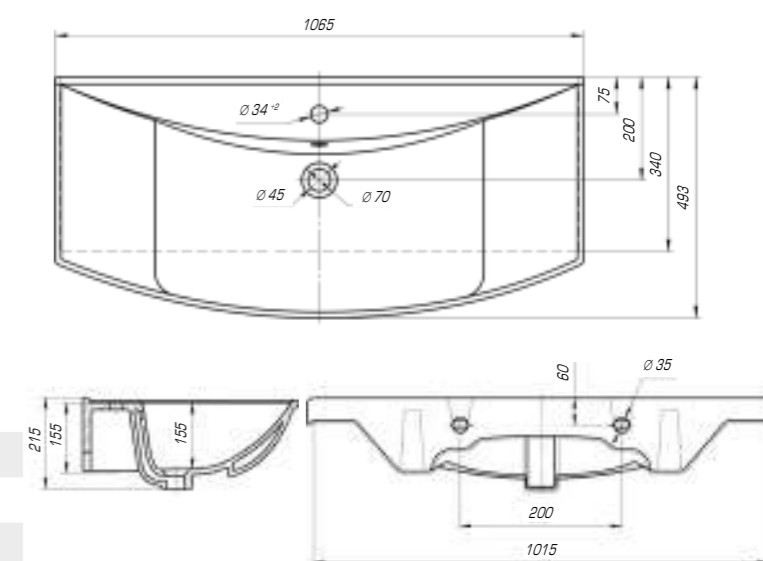

Оскар 850

Вес, кг	21,2
Размеры ДхШ, мм	860 x 475
Глубина чаши, мм	130

Оскар 1050

Вес, кг	25,8
Размеры ДхШ, мм	1065 x 475
Глубина чаши, мм	130

Для более приятного времяпровождения в ванной комнате создана коллекция «Стиль», в которой гармонично сочетаются эргономичность формы, четкость линий и высококлассная эстетика.

Стиль 650

Вес, кг	14,5
Размеры ДхШ, мм	655 x 425
Глубина чаши, мм	135

Стиль 750

Вес, кг	15,9
Размеры ДхШ, мм	760 x 485
Глубина чаши, мм	145

Стиль 850

Вес, кг	18,6
Размеры ДхШ, мм	865 x 490
Глубина чаши, мм	150

Стиль 1050

Вес, кг	24
Размеры ДхШ, мм	1065 x 493
Глубина чаши, мм	155

Баланс между изысканным дизайном, функциональностью и комфортом создаст коллекция «Фостер». Она идеально впишется в любой современный интерьер.