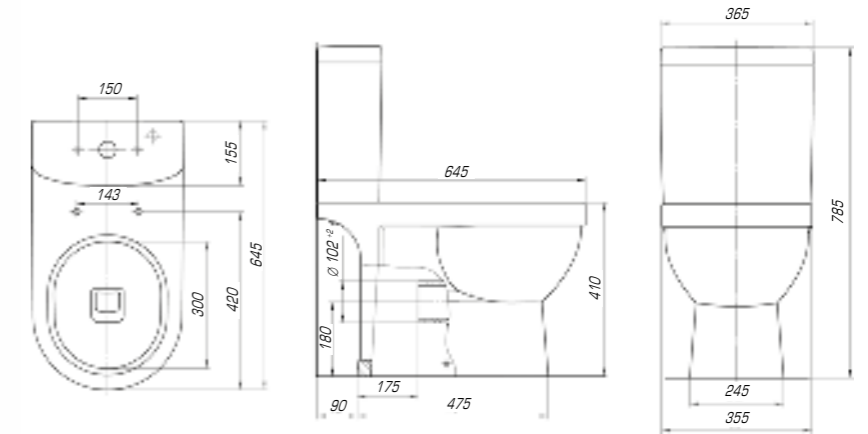

Унитаз-компакт Престиж

Тип смыва	Душевой
Вес унитаза, кг	26,4
Вес бачка, кг	12
Выпуск	Горизонтальный
Подвод воды	Нижний
Арматура	2-режим., 3/6 л
Сиденье	Дюроглас, микролифт, быстросъемное