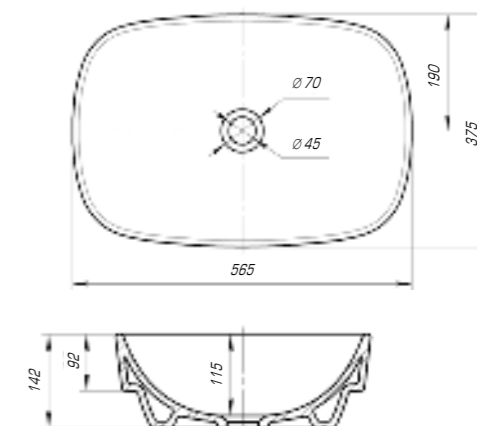

Гамма 560

Вес, кг	8
Размеры ДхШ, мм	555 x 365
Глубина чаши, мм	100

Коллекция «Гамма» изысканна и шикарна, мягкие линии, округлые формы делают ее идеальной и привлекательной.

Гамма 600

Вес, кг	10,0
Размеры ДхШ, мм	597 x 391
Глубина чаши, мм	100

Купер 560

Вес, кг	10,8
Размеры ДхШ, мм	565 x 375
Глубина чаши, мм	115

Купер 650

Вес, кг	13,7
Размеры ДхШ, мм	655 x 425
Глубина чаши, мм	105

Купер 650 приставной

Вес, кг	14,8
Размеры ДхШ, мм	655 x 420
Глубина чаши, мм	110