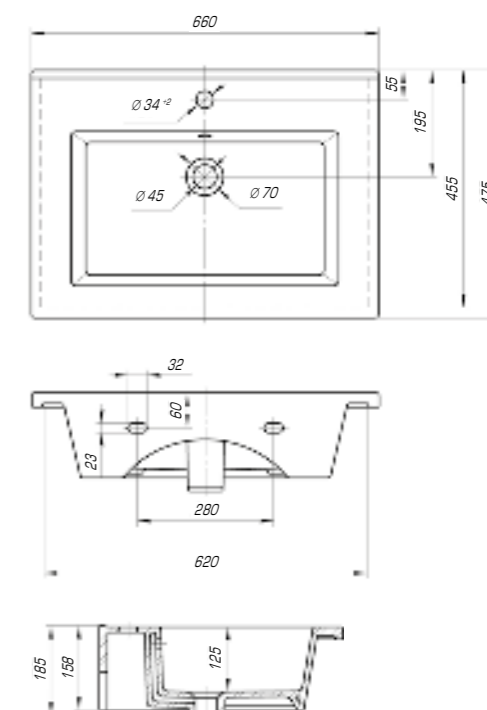

Вес, кг	17
Размеры ДхШ, мм	660 x 475
Глубина чаши, мм	125