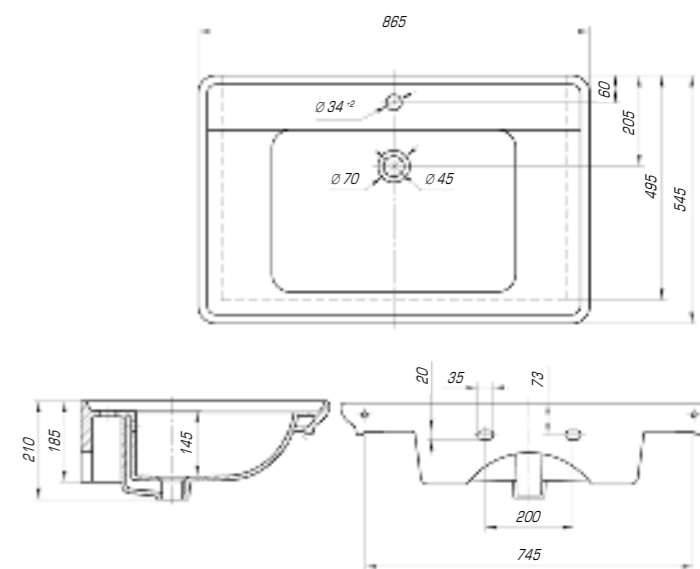

КОЛЛЕКЦИЯ ДУГЛАС

Дуглас 750

Вес, кг	21,0
Размеры ДхШ, мм	760 x 545
Глубина чаши, мм	145

Дуглас 850

Вес, кг	22,8
Размеры ДхШ, мм	865 x 545
Глубина чаши, мм	145

Дуглас 1050

Вес, кг	27,6
Размеры ДхШ, мм	1058 x 545
Глубина чаши, мм	145