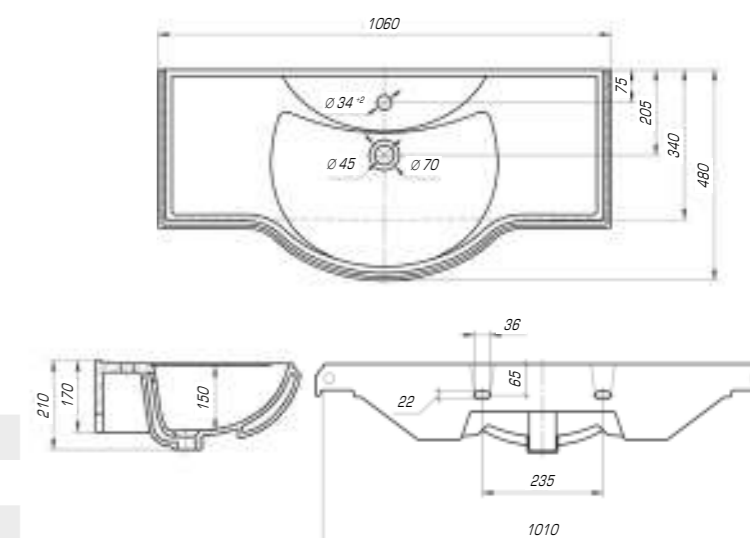

Вес, кг	13
Размеры ДхШ, мм	650 x 513
Глубина чаши, мм	130

Классик 650

Вес, кг	15,1
Размеры ДхШ, мм	660 x 415
Глубина чаши, мм	135

Если оформить свою ванную комнату в классическом стиле, то это будет свидетельствовать исключительно о хорошем и утонченном вкусе. Ведь именно это направление во все времена считалось модным, элегантным и современным.

Классик 800

Вес, кг	17,4
Размеры ДхШ, мм	810 x 475
Глубина чаши, мм	150

Классик 1050

Вес, кг	21,4
Размеры ДхШ, мм	1060 x 480
Глубина чаши, мм	150

Классик 1200

Вес, кг	27
Размеры ДхШ, мм	1210 x 495
Глубина чаши, мм	155

Леонардо 700

Вес, кг	20,6
Размеры ДхШ, мм	709 x 525
Глубина чаши, мм	130

Леонардо 1050

Вес, кг	28,5
Размеры ДхШ, мм	1055 x 517
Глубина чаши, мм	130

Если Вам хочется разнообразить или украсить свой интерьер, реализовать это можно с помощью коллекции «Леонардо». Она изысканна и шикарна, мягкие линии, округлые формы делают ее идеальной и привлекательной.