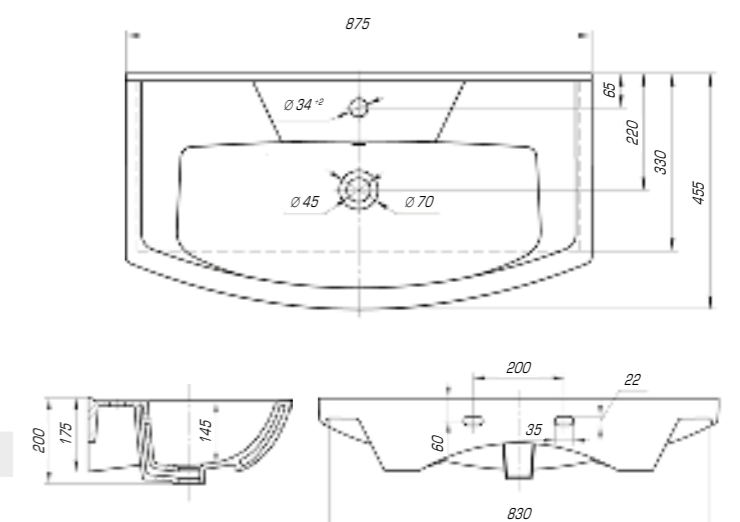

Элвис 850

Вес, кг	18,6
Размеры ДхШ, мм	865 x 485
Глубина чаши, мм	120

Элвис 1050

Вес, кг	24,5
Размеры ДхШ, мм	1030 x 505
Глубина чаши, мм	125

Элеганс 750

Вес, кг	16,9
Размеры ДхШ, мм	760 x 450
Глубина чаши, мм	140

Элеганс 850

Вес, кг	18,3
Размеры ДхШ, мм	875 x 455
Глубина чаши, мм	145

Элеганс 1050

Вес, кг	22
Размеры ДхШ, мм	1065 x 490
Глубина чаши, мм	145

Коллекция «Элеганс» полностью оправдывает своё название благодаря изысканным и элегантным формам. Гармонично интегрируется как в классический, так и в современный интерьер.