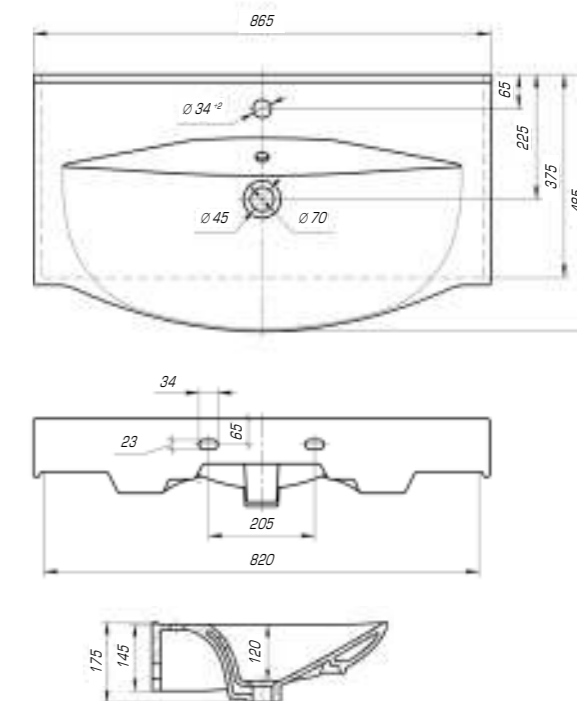

Вес, кг	18,6
Размеры ДхШ, мм	865 x 485
Глубина чаши, мм	120