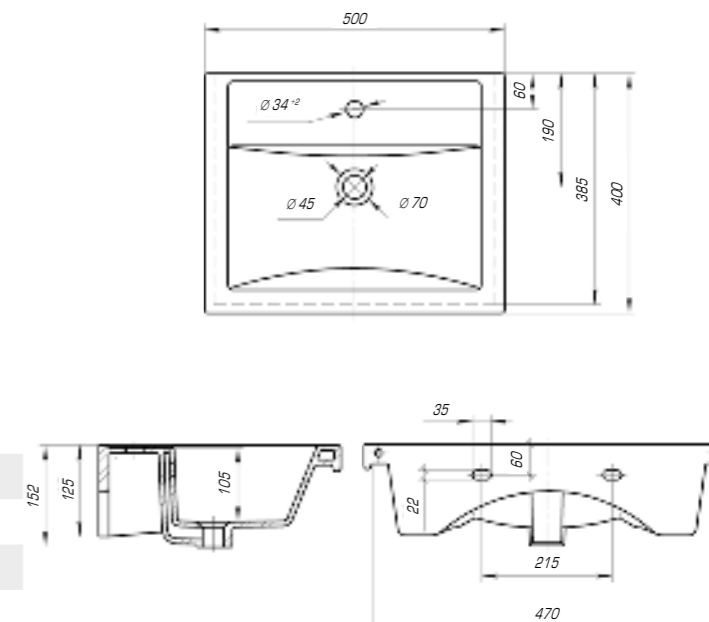

Стиль 1050

Вес, кг	24
Размеры ДхШ, мм	1065 x 493
Глубина чаши, мм	155

Баланс между изысканным дизайном, функциональностью и комфортом создаст коллекция «Фостер». Она идеально впишется в любой современный интерьер.

Фостер 450

Вес, кг	5,8
Размеры ДхШ, мм	455 x 250
Глубина чаши, мм	93

Фостер 500

Вес, кг	10,5
Размеры ДхШ, мм	500 x 400
Глубина чаши, мм	105

Фостер 600

Вес, кг	12,5
Размеры ДхШ, мм	610 x 407
Глубина чаши, мм	140

Фостер 700

Вес, кг	16
Размеры ДхШ, мм	710 x 465
Глубина чаши, мм	145

Удобный и практичный умывальник «Фостер» 800 П имеет асимметричную форму. Полочка справа позволяет разместить на умывальнике все необходимые аксессуары, а глубокая чаша удобна в использовании.