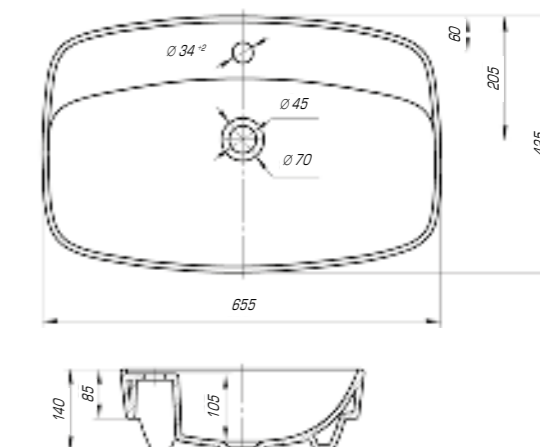

Гамма 560

Вес, кг	8
Размеры ДхШ, мм	555 x 365
Глубина чаши, мм	100

Коллекция «Гамма» изысканна и шикарна, мягкие линии, округлые формы делают ее идеальной и привлекательной.

Гамма 600

Вес, кг	10,0
Размеры ДхШ, мм	597 x 391
Глубина чаши, мм	100

Купер 560

Вес, кг	10,8
Размеры ДхШ, мм	565 x 375
Глубина чаши, мм	115

Купер 650

Вес, кг	13,7
Размеры ДхШ, мм	655 x 425
Глубина чаши, мм	105

Купер 650 приставной

Вес, кг	14,8
Размеры ДхШ, мм	655 x 420
Глубина чаши, мм	110

Вы хотели опережать время и быть впереди? Мы воплотили наши свежие идеи при создании изделий нового поколения.

Олимп 570

Вес, кг	16,0
Размеры ДхШ, мм	575 x 473
Глубина чаши, мм	110

Дизайнерские решения сочетаются с высочайшим качеством, комфортом и функциональностью. Стильные и оригинальные изделия отлично впишутся в любую ванную комнату.