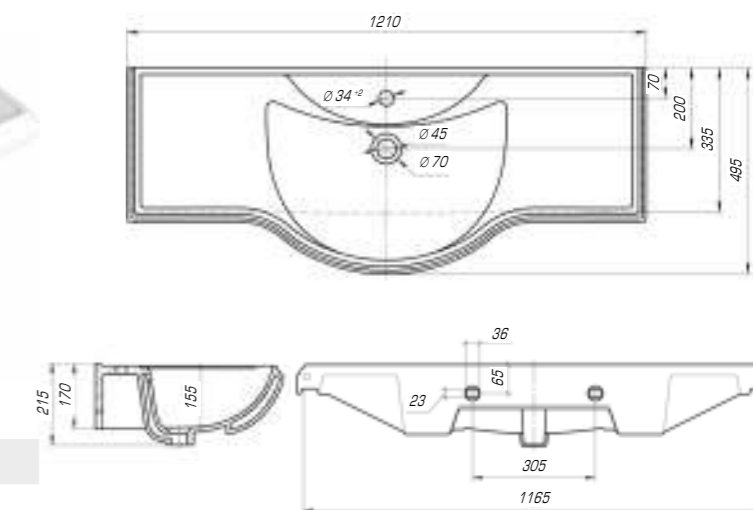

Вес, кг	13
Размеры ДхШ, мм	650 x 513
Глубина чаши, мм	130

Классик 650

Вес, кг	15,1
Размеры ДхШ, мм	660 x 415
Глубина чаши, мм	135

Если оформить свою ванную комнату в классическом стиле, то это будет свидетельствовать исключительно о хорошем и утонченном вкусе. Ведь именно это направление во все времена считалось модным, элегантным и современным.

Классик 800

Вес, кг	17,4
Размеры ДхШ, мм	810 x 475
Глубина чаши, мм	150

Классик 1050

Вес, кг	21,4
Размеры ДхШ, мм	1060 x 480
Глубина чаши, мм	150

Классик 1200

Вес, кг	27
Размеры ДхШ, мм	1210 x 495
Глубина чаши, мм	155

Леонардо 700

Вес, кг	20,6
Размеры ДхШ, мм	709 x 525
Глубина чаши, мм	130

Леонардо 1050

Вес, кг	28,5
Размеры ДхШ, мм	1055 x 517
Глубина чаши, мм	130

Если Вам хочется разнообразить или украсить свой интерьер, реализовать это можно с помощью коллекции «Леонардо». Она изысканна и шикарна, мягкие линии, округлые формы делают ее идеальной и привлекательной.