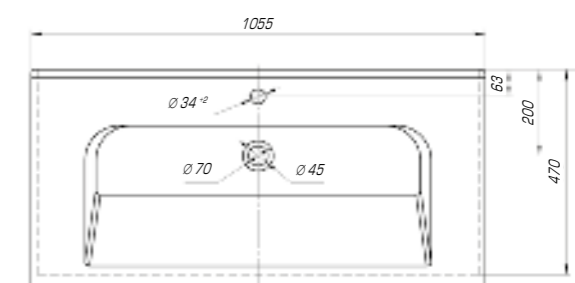

Классик 800

Вес, кг	17,4
Размеры ДхШ, мм	810 x 475
Глубина чаши, мм	150

Классик 1050

Вес, кг	21,4
Размеры ДхШ, мм	1060 x 480
Глубина чаши, мм	150

Классик 1200

Вес, кг	27
Размеры ДхШ, мм	1210 x 495
Глубина чаши, мм	155

Леонардо 700

Вес, кг	20,6
Размеры ДхШ, мм	709 x 525
Глубина чаши, мм	130

Леонардо 1050

Вес, кг	28,5
Размеры ДхШ, мм	1055 x 517
Глубина чаши, мм	130

Если Вам хочется разнообразить или украсить свой интерьер, реализовать это можно с помощью коллекции «Леонардо». Она изысканна и шикарна, мягкие линии, округлые формы делают ее идеальной и привлекательной.