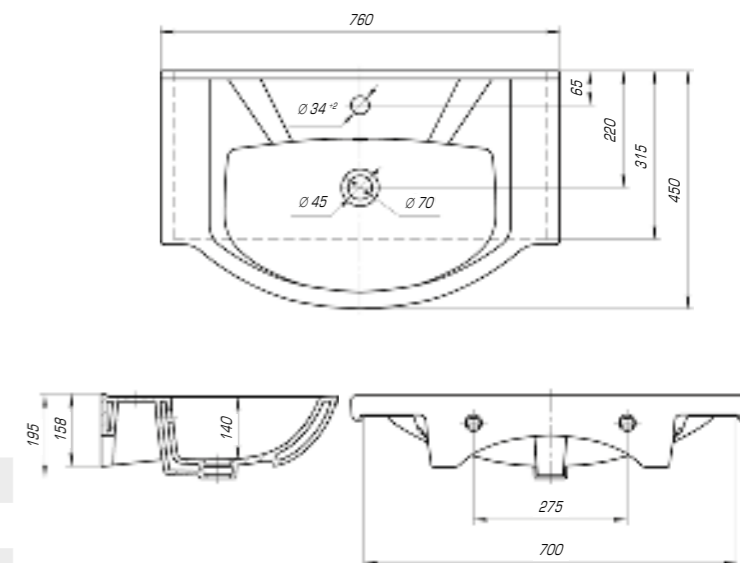

Элвис 850

Вес, кг	18,6
Размеры ДхШ, мм	865 x 485
Глубина чаши, мм	120

Элвис 1050

Вес, кг	24,5
Размеры ДхШ, мм	1030 x 505
Глубина чаши, мм	125

Элеганс 750

Вес, кг	16,9
Размеры ДхШ, мм	760 x 450
Глубина чаши, мм	140

Элеганс 850

Вес, кг	18,3
Размеры ДхШ, мм	875 x 455
Глубина чаши, мм	145

Элеганс 1050

Вес, кг	22
Размеры ДхШ, мм	1065 x 490
Глубина чаши, мм	145

Коллекция «Элеганс» полностью оправдывает своё название благодаря изысканным и элегантным формам. Гармонично интегрируется как в классический, так и в современный интерьер.