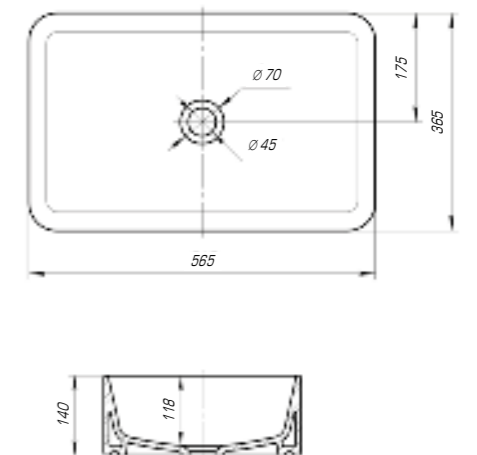

Олимпия 560

Вес, кг	11
Размеры ДхШ, мм	565 x 365
Глубина чаши, мм	118