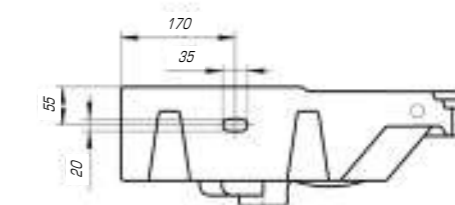

Вес, кг	13
Размеры ДхШ, мм	650 x 513
Глубина чаши, мм	130