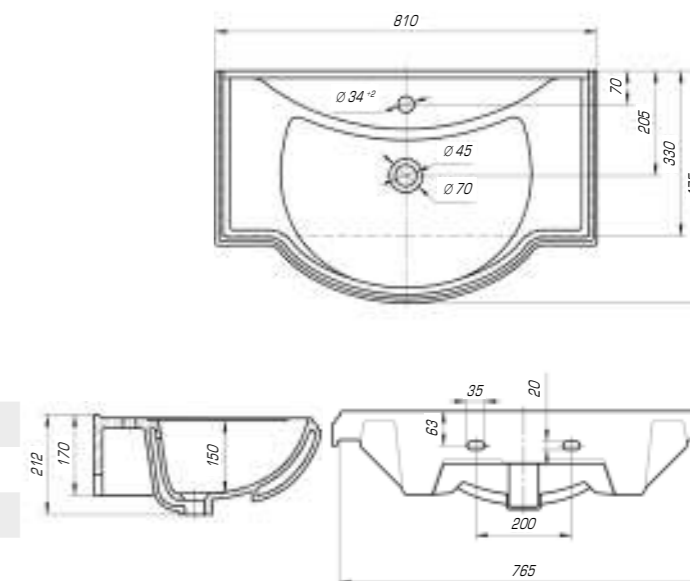

Вес, кг	13
Размеры ДхШ, мм	650 x 513
Глубина чаши, мм	130

Классик 650

Вес, кг	15,1
Размеры ДхШ, мм	660 x 415
Глубина чаши, мм	135

Если оформить свою ванную комнату в классическом стиле, то это будет свидетельствовать исключительно о хорошем и утонченном вкусе. Ведь именно это направление во все времена считалось модным, элегантным и современным.

Классик 800

Вес, кг	17,4
Размеры ДхШ, мм	810 x 475
Глубина чаши, мм	150

Классик 1050

Вес, кг	21,4
Размеры ДхШ, мм	1060 x 480
Глубина чаши, мм	150

Классик 1200

Вес, кг	27
Размеры ДхШ, мм	1210 x 495
Глубина чаши, мм	155

Леонардо 700

Вес, кг	20,6
Размеры ДхШ, мм	709 x 525
Глубина чаши, мм	130

Леонардо 1050

Вес, кг	28,5
Размеры ДхШ, мм	1055 x 517
Глубина чаши, мм	130

Если Вам хочется разнообразить или украсить свой интерьер, реализовать это можно с помощью коллекции «Леонардо». Она изысканна и шикарна, мягкие линии, округлые формы делают ее идеальной и привлекательной.