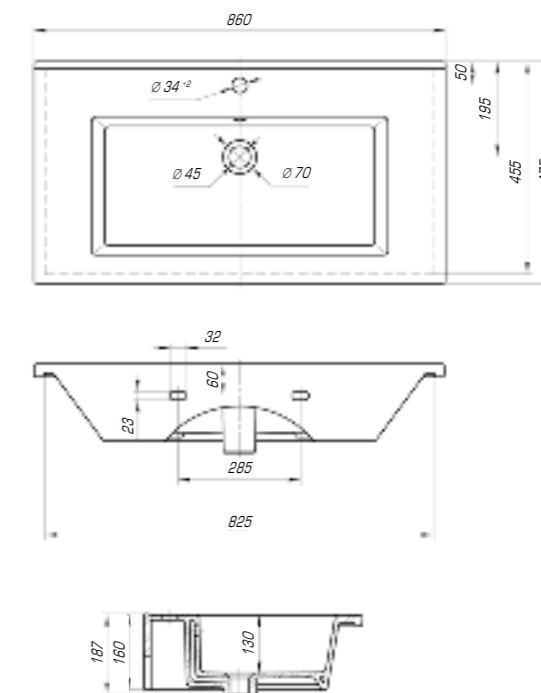

Олимпия 600

Вес, кг	14,9
Размеры ДхШ, мм	605 x 455
Глубина чаши, мм	135

Олимпия 800

Вес, кг	22,5
Размеры ДхШ, мм	810 x 505
Глубина чаши, мм	140

Ярко выраженная прямоугольная геометрия с четкими линиями отразились в коллекции «Оскар». Трендовый дизайн данной модели подчеркнет индивидуальность и неповторимый стиль вашей ванной комнаты.

Оскар 650

Вес, кг	17
Размеры ДхШ, мм	660 x 475
Глубина чаши, мм	125

Оскар 750

Вес, кг	19
Размеры ДхШ, мм	765 x 475
Глубина чаши, мм	130

Коллекция «Оскар» обладает исключительной функциональностью и трендовым дизайном. Четкая геометрия, идеально ровные грани, глубокая чаша с защитой от брызг – результат тщательной работы команды дизайнеров тм KIROVIT.

Оскар 850

Вес, кг	21,2
Размеры ДхШ, мм	860 x 475
Глубина чаши, мм	130

Оскар 1050

Вес, кг	25,8
Размеры ДхШ, мм	1065 x 475
Глубина чаши, мм	130

Для более приятного времяпровождения в ванной комнате создана коллекция «Стиль», в которой гармонично сочетаются эргономичность формы, четкость линий и высококлассная эстетика.

Стиль 650

Вес, кг	14,5
Размеры ДхШ, мм	655 x 425
Глубина чаши, мм	135

Стиль 750

Вес, кг	15,9
Размеры ДхШ, мм	760 x 485
Глубина чаши, мм	145

Стиль 850

Вес, кг	18,6
Размеры ДхШ, мм	865 x 490
Глубина чаши, мм	150