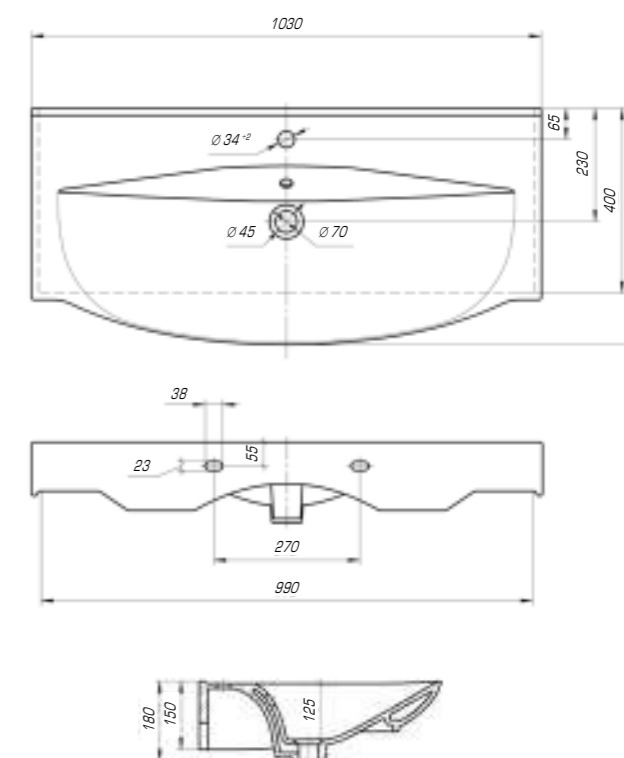

Фостер 700

Вес, кг	16
Размеры ДхШ, мм	710 x 465
Глубина чаши, мм	145

Удобный и практичный умывальник «Фостер» 800 П имеет асимметричную форму. Полочка справа позволяет разместить на умывальнике все необходимые аксессуары, а глубокая чаша удобна в использовании.

Фостер 800

Вес, кг	18,5
Размеры ДхШ, мм	815 x 455
Глубина чаши, мм	150

Фостер 800 П

Вес, кг	18,1
Размеры ДхШ, мм	810 x 453
Глубина чаши, мм	145

Фостер 1000

Вес, кг	23,1
Размеры ДхШ, мм	1012 x 455
Глубина чаши, мм	155

Элвис 850

Вес, кг	18,6
Размеры ДхШ, мм	865 x 485
Глубина чаши, мм	120

Элвис 1050

Вес, кг	24,5
Размеры ДхШ, мм	1030 x 505
Глубина чаши, мм	125

Элеганс 750

Вес, кг	16,9
Размеры ДхШ, мм	760 x 450
Глубина чаши, мм	140

Элеганс 850

Вес, кг	18,3
Размеры ДхШ, мм	875 x 455
Глубина чаши, мм	145

Элеганс 1050

Вес, кг	22
Размеры ДхШ, мм	1065 x 490
Глубина чаши, мм	145

Коллекция «Элеганс» полностью оправдывает своё название благодаря изысканным и элегантным формам. Гармонично интегрируется как в классический, так и в современный интерьер.