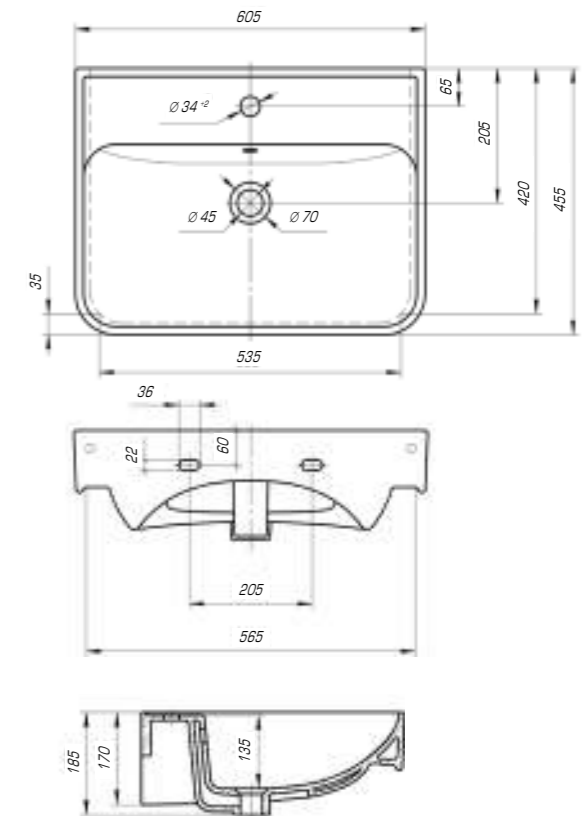

Леонардо 700

Вес, кг	20,6
Размеры ДхШ, мм	709 x 525
Глубина чаши, мм	130

Леонардо 1050

Вес, кг	28,5
Размеры ДхШ, мм	1055 x 517
Глубина чаши, мм	130

Если Вам хочется разнообразить или украсить свой интерьер, реализовать это можно с помощью коллекции «Леонардо». Она изысканна и шикарна, мягкие линии, округлые формы делают ее идеальной и привлекательной.

Модерн 850

Вес, кг	23,8
Размеры ДхШ, мм	860x 505
Глубина чаши, мм	125

Модерн 1050

Вес, кг	26
Размеры ДхШ, мм	1065 x 505
Глубина чаши, мм	130

Коллекция «Олимпия» соответствует самым современным стилистическим направлениям и высокой функциональности, надежности и долговечности. Изделие олицетворяет в себе сочетание изящных форм, плавных линий и тончайших граней, станет украшением любого интерьера.

Олимпия 600

Вес, кг	14,9
Размеры ДхШ, мм	605 x 455
Глубина чаши, мм	135

Олимпия 800

Вес, кг	22,5
Размеры ДхШ, мм	810 x 505
Глубина чаши, мм	140

Ярко выраженная прямоугольная геометрия с четкими линиями отразились в коллекции «Оскар». Трендовый дизайн данной модели подчеркнет индивидуальность и неповторимый стиль вашей ванной комнаты.