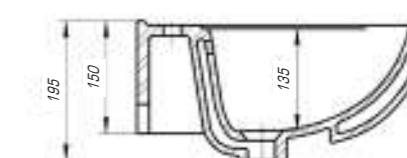

Сделав выбор в пользу умывальника «Классик» угловой, можно освоить угловое пространство помещения. Умывальник «Классик» угловой позволяет рационально использовать площадь ванной комнаты.

Классик угловой

Вес, кг	13
Размеры ДхШ, мм	650 x 513
Глубина чаши, мм	130

Классик 650

Вес, кг	15,1
Размеры ДхШ, мм	660 x 415
Глубина чаши, мм	135