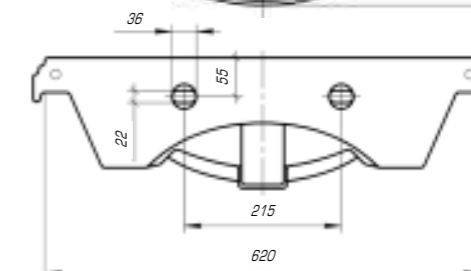

Сделав выбор в пользу умывальника «Классик» угловой, можно освоить угловое пространство помещения. Умывальник «Классик» угловой позволяет рационально использовать площадь ванной комнаты.

Классик угловой

Вес, кг	13
Размеры ДхШ, мм	650 x 513
Глубина чаши, мм	130

Классик 650

Вес, кг	15,1
Размеры ДхШ, мм	660 x 415
Глубина чаши, мм	135