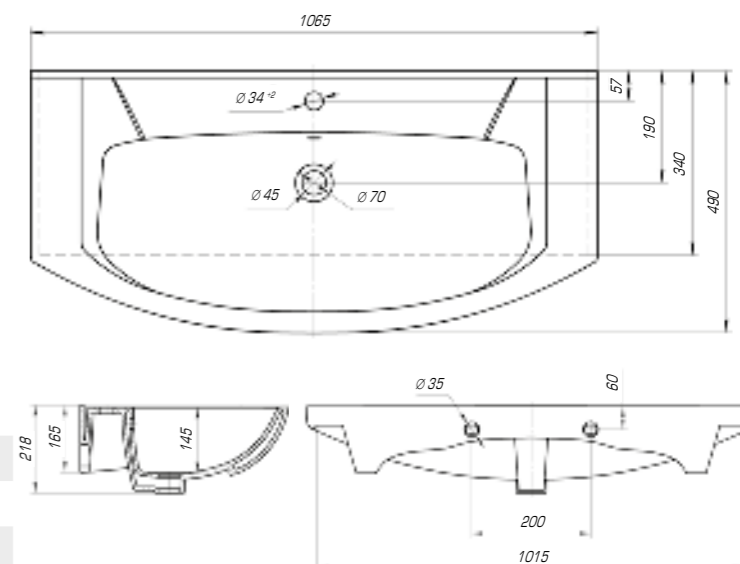

Элвис 850

Вес, кг	18,6
Размеры ДхШ, мм	865 x 485
Глубина чаши, мм	120

Элвис 1050

Вес, кг	24,5
Размеры ДхШ, мм	1030 x 505
Глубина чаши, мм	125

Элеганс 750

Вес, кг	16,9
Размеры ДхШ, мм	760 x 450
Глубина чаши, мм	140

Элеганс 850

Вес, кг	18,3
Размеры ДхШ, мм	875 x 455
Глубина чаши, мм	145

Элеганс 1050

Вес, кг	22
Размеры ДхШ, мм	1065 x 490
Глубина чаши, мм	145

Коллекция «Элеганс» полностью оправдывает своё название благодаря изысканным и элегантным формам. Гармонично интегрируется как в классический, так и в современный интерьер.