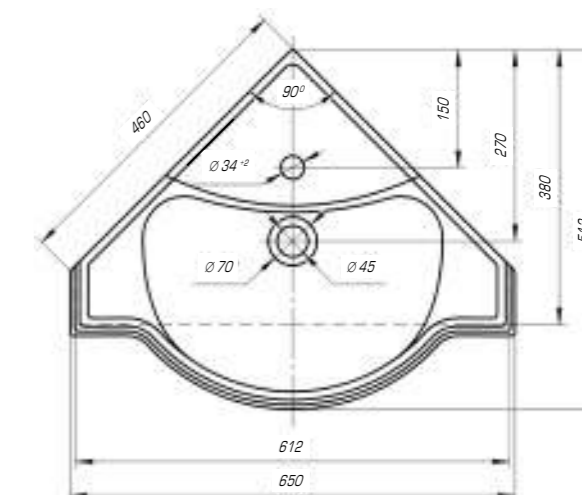

Вес, кг	13
Размеры ДхШ, мм	650 x 513
Глубина чаши, мм	130