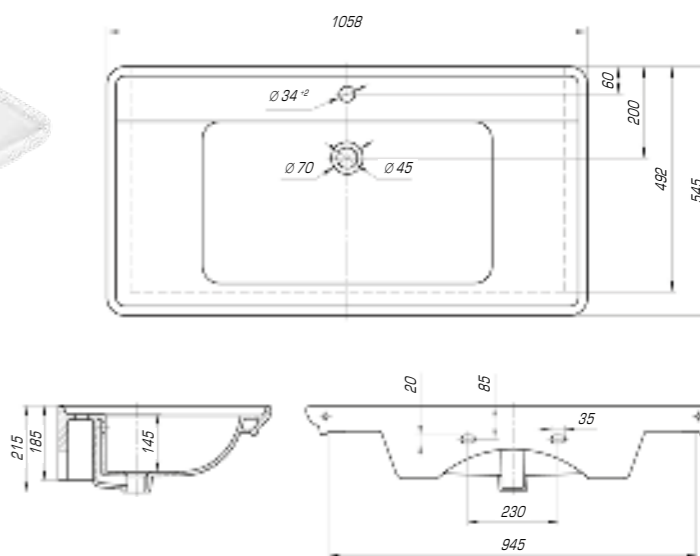

КОЛЛЕКЦИЯ ДУГЛАС

Дуглас 750

Вес, кг	21,0
Размеры ДхШ, мм	760 x 545
Глубина чаши, мм	145

Дуглас 850

Вес, кг	22,8
Размеры ДхШ, мм	865 x 545
Глубина чаши, мм	145

Дуглас 1050

Вес, кг	27,6
Размеры ДхШ, мм	1058 x 545
Глубина чаши, мм	145