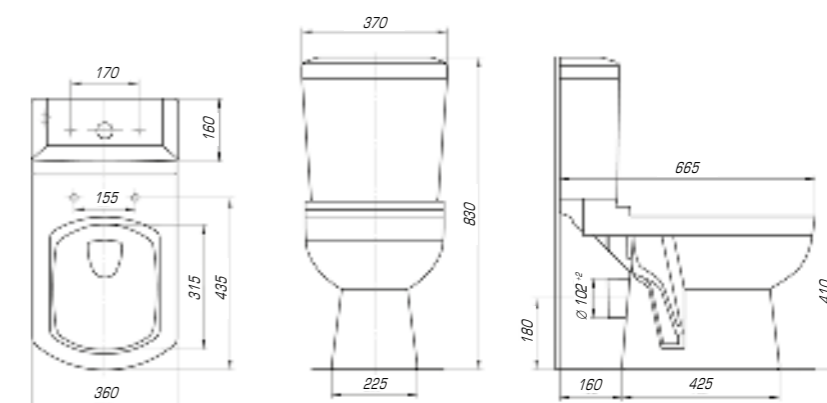

Унитаз-компакт Домино

Тип смыва	Прямой
Вес унитаза, кг	22,6
Вес бачка, кг	12,9
Выпуск	Горизонтальный
Подвод воды	Нижний
Арматура	2-режим., 3/6 л
Сиденье	Дюропласт, микролифт, быстросъемное