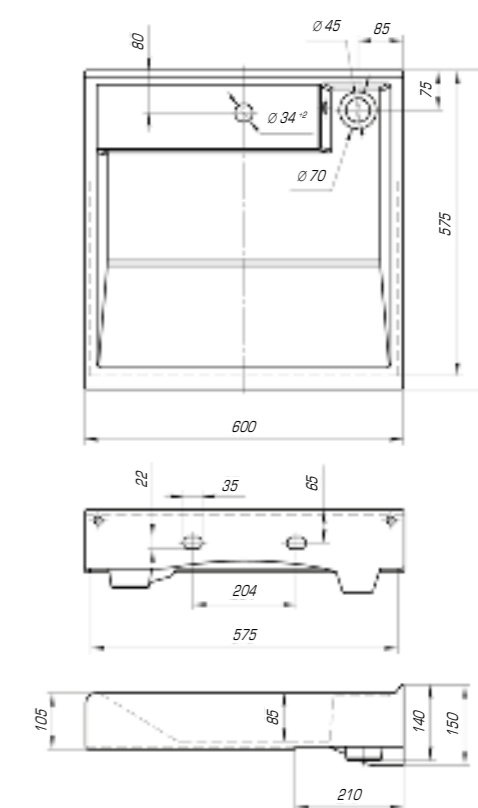

Умывальник над стиральной машиной «Престиж» 600 позволяет рационально использовать площадь ванной комнаты и разместить на маленьком пространстве сразу два необходимых устройства. Умывальник крепится к стене, на небольшом расстоянии от стиральной машины. Чаша имеет плоское основание, сливное отверстие смещено вбок. Подводка и канализационный шланг располагаются за задней стенкой машины.

Вес, кг	18
Размеры ДхШ, мм	600 x 600
Глубина чаши, мм	85