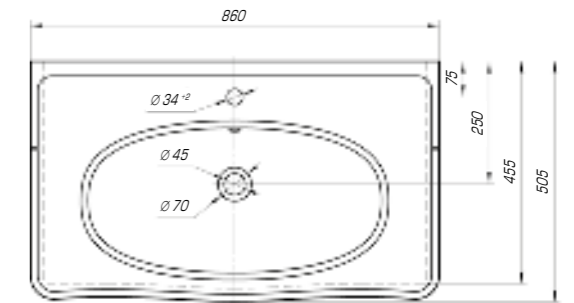

Коллекция «Модерн» выполнена в стиле старой Европы. Умывальник имеет прямоугольную форму с немного закругленными краями. Вычурные изгибы, повторяющие лепнину европейских зданий прошлых веков, придают изделию особый шарм, а изысканная грациозность форм прекрасно дополнит интерьер ванной комнаты.

Модерн 850

Вес, кг	23,8
Размеры ДхШ, мм	860x 505
Глубина чаши, мм	125

Модерн 1050

Вес, кг	26
Размеры ДхШ, мм	1065 x 505
Глубина чаши, мм	130