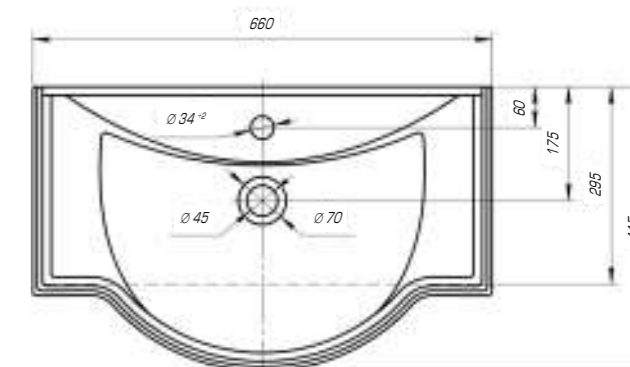

КОЛЛЕКЦИЯ ДУГЛАС

Дуглас 750

Вес, кг	21,0
Размеры ДхШ, мм	760 x 545
Глубина чаши, мм	145

Дуглас 850

Вес, кг	22,8
Размеры ДхШ, мм	865 x 545
Глубина чаши, мм	145

Дуглас 1050

Вес, кг	27,6
Размеры ДхШ, мм	1058 x 545
Глубина чаши, мм	145

Вес, кг	13
Размеры ДхШ, мм	650 x 513
Глубина чаши, мм	130

Классик 650

Вес, кг	15,1
Размеры ДхШ, мм	660 x 415
Глубина чаши, мм	135

Если оформить свою ванную комнату в классическом стиле, то это будет свидетельствовать исключительно о хорошем и утонченном вкусе. Ведь именно это направление во все времена считалось модным, элегантным и современным.