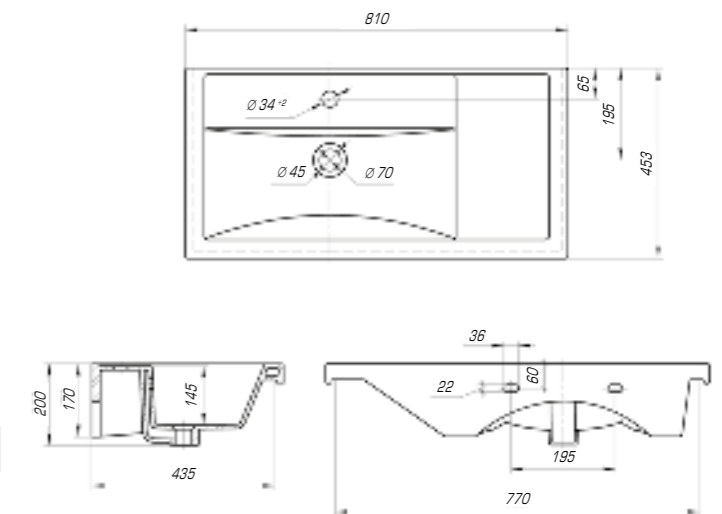

Фостер 700

Вес, кг	16
Размеры ДхШ, мм	710 x 465
Глубина чаши, мм	145

Удобный и практичный умывальник «Фостер» 800 П имеет асимметричную форму. Полочка справа позволяет разместить на умывальнике все необходимые аксессуары, а глубокая чаша удобна в использовании.

Фостер 800

Вес, кг	18,5
Размеры ДхШ, мм	815 x 455
Глубина чаши, мм	150

Фостер 800 П

Вес, кг	18,1
Размеры ДхШ, мм	810 x 453
Глубина чаши, мм	145

Фостер 1000

Вес, кг	23,1
Размеры ДхШ, мм	1012 x 455
Глубина чаши, мм	155