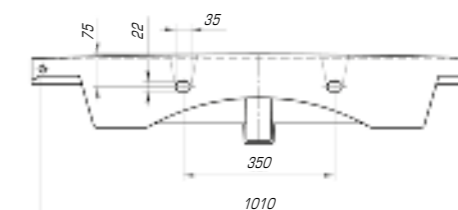

Леонардо 700

Вес, кг	20,6
Размеры ДхШ, мм	709 x 525
Глубина чаши, мм	130

Леонардо 1050

Вес, кг	28,5
Размеры ДхШ, мм	1055 x 517
Глубина чаши, мм	130

Если Вам хочется разнообразить или украсить свой интерьер, реализовать это можно с помощью коллекции «Леонардо». Она изысканна и шикарна, мягкие линии, округлые формы делают ее идеальной и привлекательной.