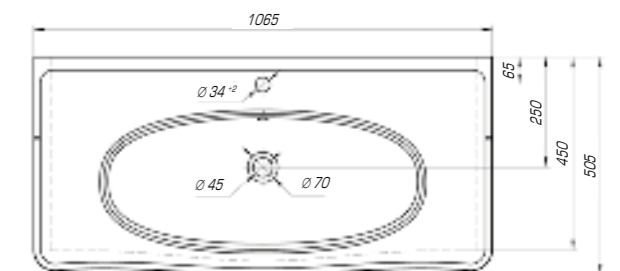

Модерн 850

Вес, кг	23,8
Размеры ДхШ, мм	860x 505
Глубина чаши, мм	125

Модерн 1050

Вес, кг	26
Размеры ДхШ, мм	1065 x 505
Глубина чаши, мм	130

Коллекция «Олимпия» соответствует самым современным стилистическим направлениям и высокой функциональности, надежности и долговечности. Изделие олицетворяет в себе сочетание изящных форм, плавных линий и тончайших граней, станет украшением любого интерьера.

Олимпия 600

Вес, кг	14,9
Размеры ДхШ, мм	605 x 455
Глубина чаши, мм	135

Олимпия 800

Вес, кг	22,5
Размеры ДхШ, мм	810 x 505
Глубина чаши, мм	140

Ярко выраженная прямоугольная геометрия с четкими линиями отразились в коллекции «Оскар». Трендовый дизайн данной модели подчеркнет индивидуальность и неповторимый стиль вашей ванной комнаты.