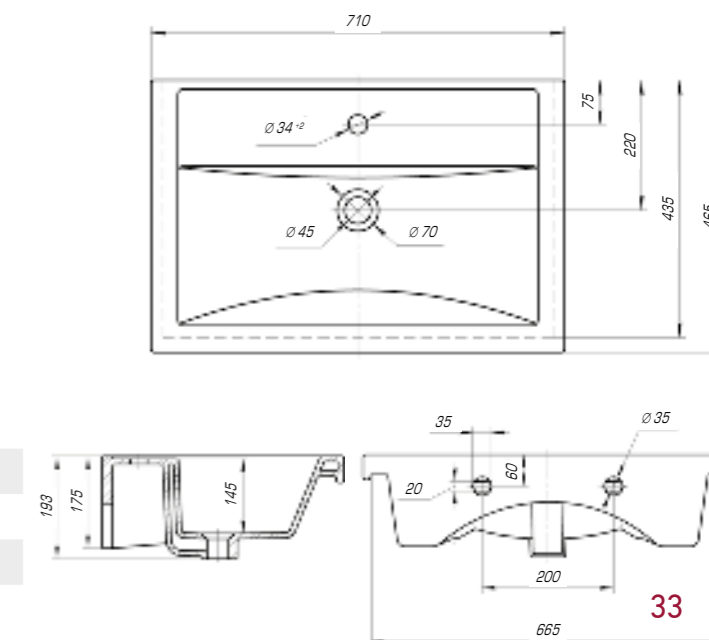

Стиль 1050

Вес, кг	24
Размеры ДхШ, мм	1065 x 493
Глубина чаши, мм	155

Баланс между изысканным дизайном, функциональностью и комфортом создаст коллекция «Фостер». Она идеально впишется в любой современный интерьер.

Фостер 450

Вес, кг	5,8
Размеры ДхШ, мм	455 x 250
Глубина чаши, мм	93

Фостер 500

Вес, кг	10,5
Размеры ДхШ, мм	500 x 400
Глубина чаши, мм	105

Фостер 600

Вес, кг	12,5
Размеры ДхШ, мм	610 x 407
Глубина чаши, мм	140

Фостер 700

Вес, кг	16
Размеры ДхШ, мм	710 x 465
Глубина чаши, мм	145

Удобный и практичный умывальник «Фостер» 800 П имеет асимметричную форму. Полочка справа позволяет разместить на умывальнике все необходимые аксессуары, а глубокая чаша удобна в использовании.