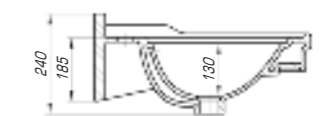

Модерн 850

Вес, кг	23,8
Размеры ДхШ, мм	860x 505
Глубина чаши, мм	125

Модерн 1050

Вес, кг	26
Размеры ДхШ, мм	1065 x 505
Глубина чаши, мм	130

Коллекция «Олимпия» соответствует самым современным стилистическим направлениям и высокой функциональности, надежности и долговечности. Изделие олицетворяет в себе сочетание изящных форм, плавных линий и тончайших граней, станет украшением любого интерьера.