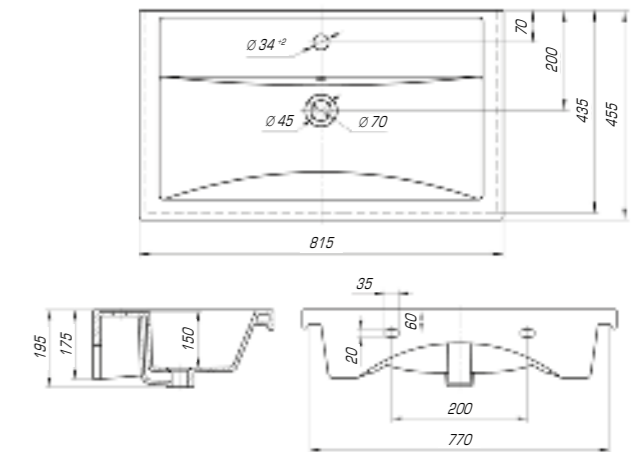

Фостер 450

Вес, кг	5,8
Размеры ДхШ, мм	455 x 250
Глубина чаши, мм	93

Фостер 500

Вес, кг	10,5
Размеры ДхШ, мм	500 x 400
Глубина чаши, мм	105

Фостер 600

Вес, кг	12,5
Размеры ДхШ, мм	610 x 407
Глубина чаши, мм	140

Фостер 700

Вес, кг	16
Размеры ДхШ, мм	710 x 465
Глубина чаши, мм	145

Удобный и практичный умывальник «Фостер» 800 П имеет асимметричную форму. Полочка справа позволяет разместить на умывальнике все необходимые аксессуары, а глубокая чаша удобна в использовании.

Фостер 800

Вес, кг	18,5
Размеры ДхШ, мм	815 x 455
Глубина чаши, мм	150

Фостер 800 П

Вес, кг	18,1
Размеры ДхШ, мм	810 x 453
Глубина чаши, мм	145

Фостер 1000

Вес, кг	23,1
Размеры ДхШ, мм	1012 x 455
Глубина чаши, мм	155