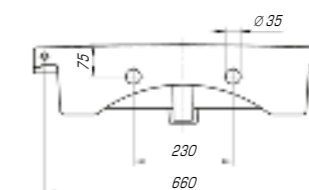

Классик 800

Вес, кг	17,4
Размеры ДхШ, мм	810 x 475
Глубина чаши, мм	150

Классик 1050

Вес, кг	21,4
Размеры ДхШ, мм	1060 x 480
Глубина чаши, мм	150

Классик 1200

Вес, кг	27
Размеры ДхШ, мм	1210 x 495
Глубина чаши, мм	155

Леонардо 700

Вес, кг	20,6
Размеры ДхШ, мм	709 x 525
Глубина чаши, мм	130

Леонардо 1050

Вес, кг	28,5
Размеры ДхШ, мм	1055 x 517
Глубина чаши, мм	130

Если Вам хочется разнообразить или украсить свой интерьер, реализовать это можно с помощью коллекции «Леонардо». Она изысканна и шикарна, мягкие линии, округлые формы делают ее идеальной и привлекательной.