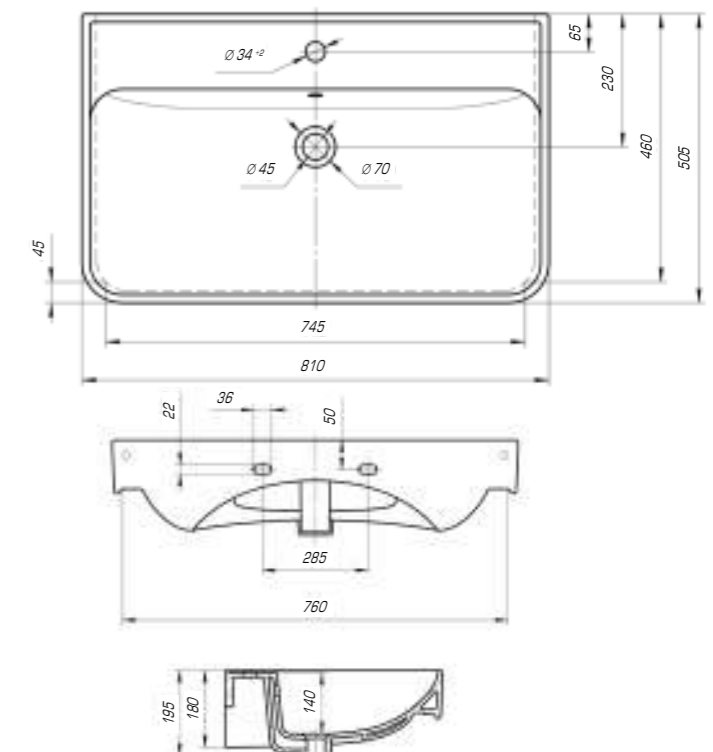

Олимпия 600

Вес, кг	14,9
Размеры ДхШ, мм	605 x 455
Глубина чаши, мм	135

Олимпия 800

Вес, кг	22,5
Размеры ДхШ, мм	810 x 505
Глубина чаши, мм	140

Ярко выраженная прямоугольная геометрия с четкими линиями отразились в коллекции «Оскар». Трендовый дизайн данной модели подчеркнет индивидуальность и неповторимый стиль вашей ванной комнаты.

Оскар 650

Вес, кг	17
Размеры ДхШ, мм	660 x 475
Глубина чаши, мм	125

Оскар 750

Вес, кг	19
Размеры ДхШ, мм	765 x 475
Глубина чаши, мм	130

Коллекция «Оскар» обладает исключительной функциональностью и трендовым дизайном. Четкая геометрия, идеально ровные грани, глубокая чаша с защитой от брызг – результат тщательной работы команды дизайнеров тм KIROVIT.