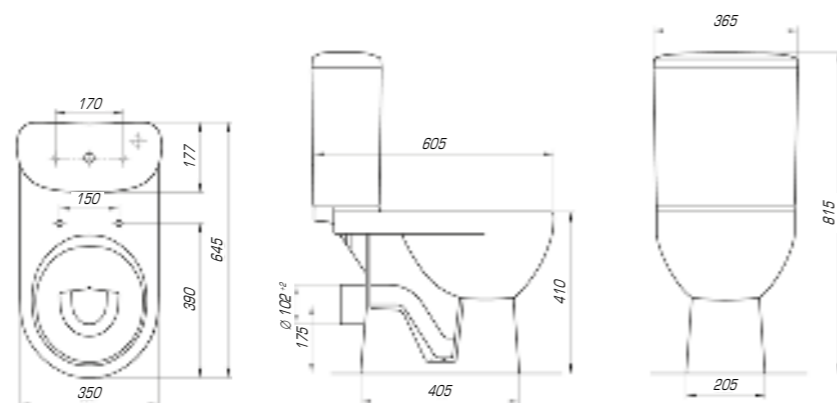

Унитаз-компакт Галант

Тип смыва	Прямой
Вес унитаза, кг	19,2
Вес бачка, кг	11,7
Выпуск	Горизонтальный
Подвод воды	Нижний
Арматура	2-режим., 3/6 л
Сиденье	Тонкий жесткий полипропилен, микролифт