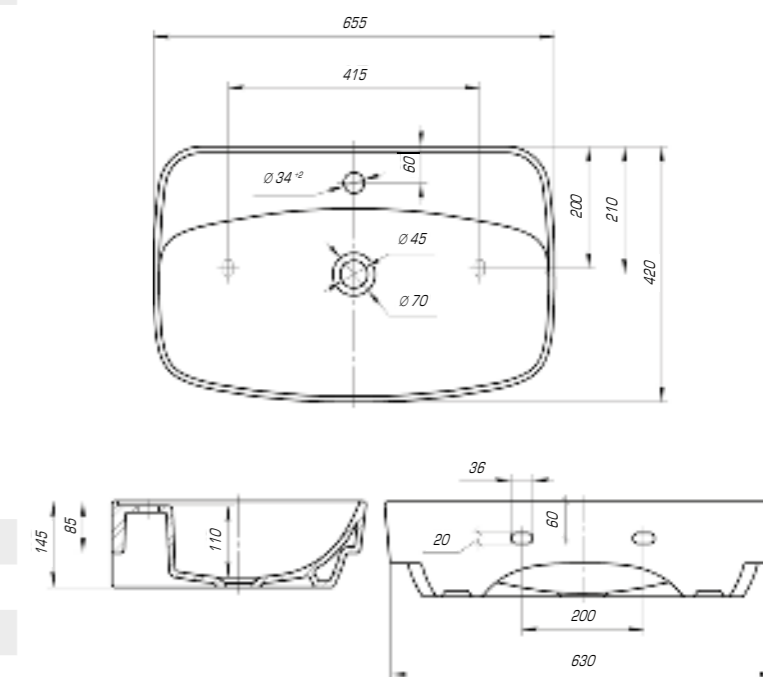

Купер 560

Вес, кг	10,8
Размеры ДхШ, мм	565 x 375
Глубина чаши, мм	115

Купер 650

Вес, кг	13,7
Размеры ДхШ, мм	655 x 425
Глубина чаши, мм	105

Купер 650 приставной

Вес, кг	14,8
Размеры ДхШ, мм	655 x 420
Глубина чаши, мм	110