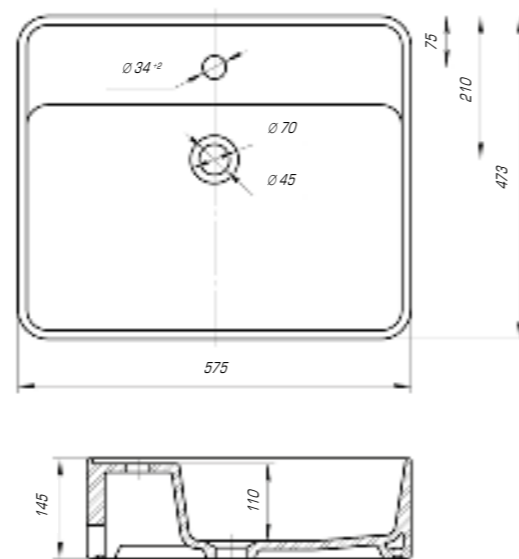

Фостер 700

Вес, кг	16
Размеры ДхШ, мм	710 x 465
Глубина чаши, мм	145

Удобный и практичный умывальник «Фостер» 800 П имеет асимметричную форму. Полочка справа позволяет разместить на умывальнике все необходимые аксессуары, а глубокая чаша удобна в использовании.

Гамма 560

Вес, кг	8
Размеры ДхШ, мм	555 x 365
Глубина чаши, мм	100

Коллекция «Гамма» изысканна и шикарна, мягкие линии, округлые формы делают ее идеальной и привлекательной.

Гамма 600

Вес, кг	10,0
Размеры ДхШ, мм	597 x 391
Глубина чаши, мм	100

Купер 560

Вес, кг	10,8
Размеры ДхШ, мм	565 x 375
Глубина чаши, мм	115

Купер 650

Вес, кг	13,7
Размеры ДхШ, мм	655 x 425
Глубина чаши, мм	105

Купер 650 приставной

Вес, кг	14,8
Размеры ДхШ, мм	655 x 420
Глубина чаши, мм	110

Вы хотели опережать время и быть впереди? Мы воплотили наши свежие идеи при создании изделий нового поколения.

Олимп 570

Вес, кг	16,0
Размеры ДхШ, мм	575 x 473
Глубина чаши, мм	110

Дизайнерские решения сочетаются с высочайшим качеством, комфортом и функциональностью. Стильные и оригинальные изделия отлично впишутся в любую ванную комнату.