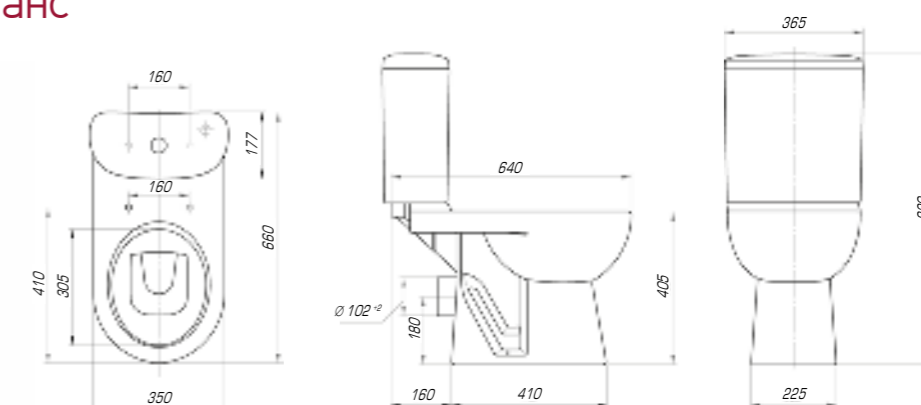

Унитаз-компакт Элеганс

Тип смыва	Прямой
Вес унитаза, кг	23,0
Вес бачка, кг	11,7
Выпуск	Горизонтальный
Подвод воды	Нижний
Арматура	2-режим., 3/6 л
Сиденье	Дюропласт, микролифт, быстросъемное