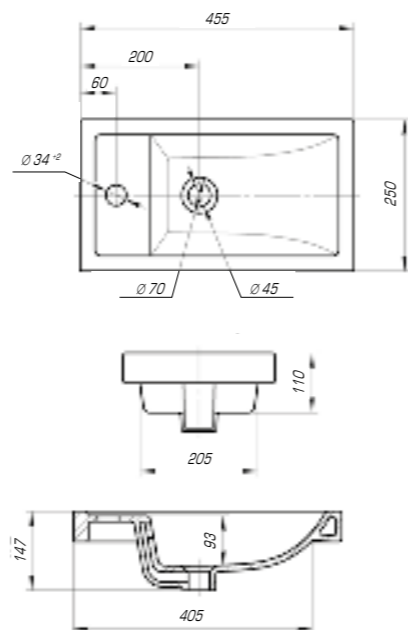

Стиль 650

Вес, кг	14,5
Размеры ДхШ, мм	655 x 425
Глубина чаши, мм	135

Стиль 750

Вес, кг	15,9
Размеры ДхШ, мм	760 x 485
Глубина чаши, мм	145

Стиль 850

Вес, кг	18,6
Размеры ДхШ, мм	865 x 490
Глубина чаши, мм	150

Стиль 1050

Вес, кг	24
Размеры ДхШ, мм	1065 x 493
Глубина чаши, мм	155

Баланс между изысканным дизайном, функциональностью и комфортом создаст коллекция «Фостер». Она идеально впишется в любой современный интерьер.

Фостер 450

Вес, кг	5,8
Размеры ДхШ, мм	455 x 250
Глубина чаши, мм	93

Фостер 500

Вес, кг	10,5
Размеры ДхШ, мм	500 x 400
Глубина чаши, мм	105

Фостер 600

Вес, кг	12,5
Размеры ДхШ, мм	610 x 407
Глубина чаши, мм	140

Фостер 700

Вес, кг	16
Размеры ДхШ, мм	710 x 465
Глубина чаши, мм	145

Удобный и практичный умывальник «Фостер» 800 П имеет асимметричную форму. Полочка справа позволяет разместить на умывальнике все необходимые аксессуары, а глубокая чаша удобна в использовании.