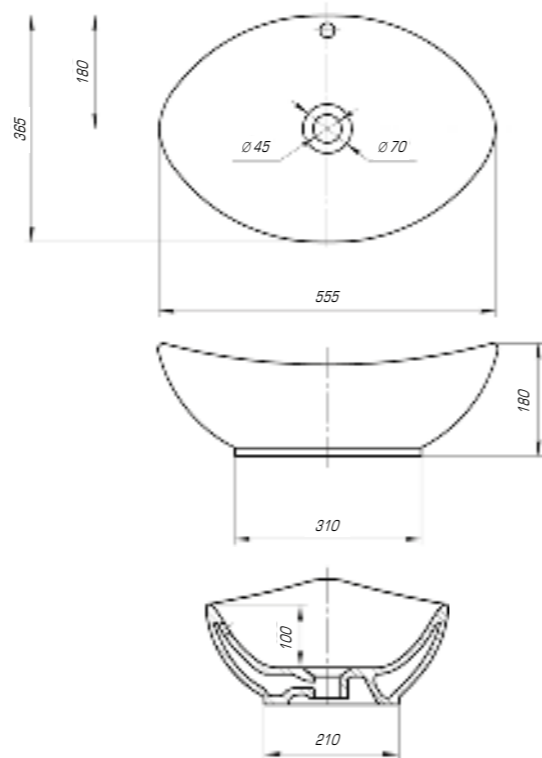

Гамма 560

Вес, кг	8
Размеры ДхШ, мм	555 x 365
Глубина чаши, мм	100