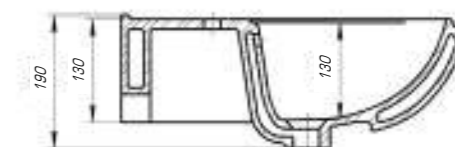

Вес, кг	13
Размеры ДхШ, мм	650 x 513
Глубина чаши, мм	130