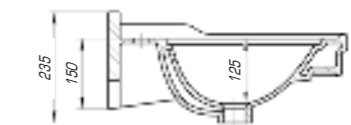

Коллекция «Модерн» выполнена в стиле старой Европы. Умывальник имеет прямоугольную форму с немного закругленными краями. Вычурные изгибы, повторяющие лепнину европейских зданий прошлых веков, придают изделию особый шарм, а изысканная грациозность форм прекрасно дополнит интерьер ванной комнаты.

Модерн 850

Вес, кг	23,8
Размеры ДхШ, мм	860x 505
Глубина чаши, мм	125

Модерн 1050

Вес, кг	26
Размеры ДхШ, мм	1065 x 505
Глубина чаши, мм	130