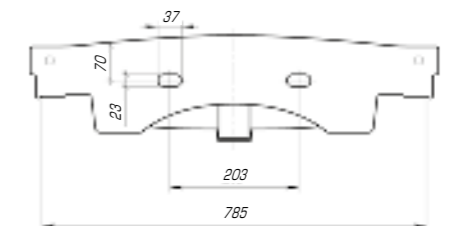

Коллекция «Модерн» выполнена в стиле старой Европы. Умывальник имеет прямоугольную форму с немного закругленными краями. Вычурные изгибы, повторяющие лепнину европейских зданий прошлых веков, придают изделию особый шарм, а изысканная грациозность форм прекрасно дополнит интерьер ванной комнаты.

Модерн 850

Вес, кг	23,8
Размеры ДхШ, мм	860x 505
Глубина чаши, мм	125

Модерн 1050

Вес, кг	26
Размеры ДхШ, мм	1065 x 505
Глубина чаши, мм	130