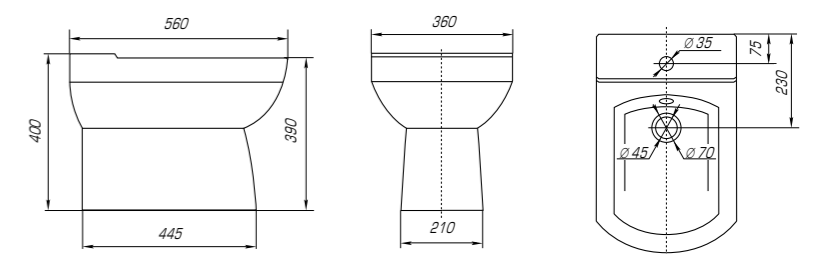

Биде Домино/Престиж

Вес, кг	22,5
Комплектация	Хром. кольцо для перелива, боковое крепление к полу